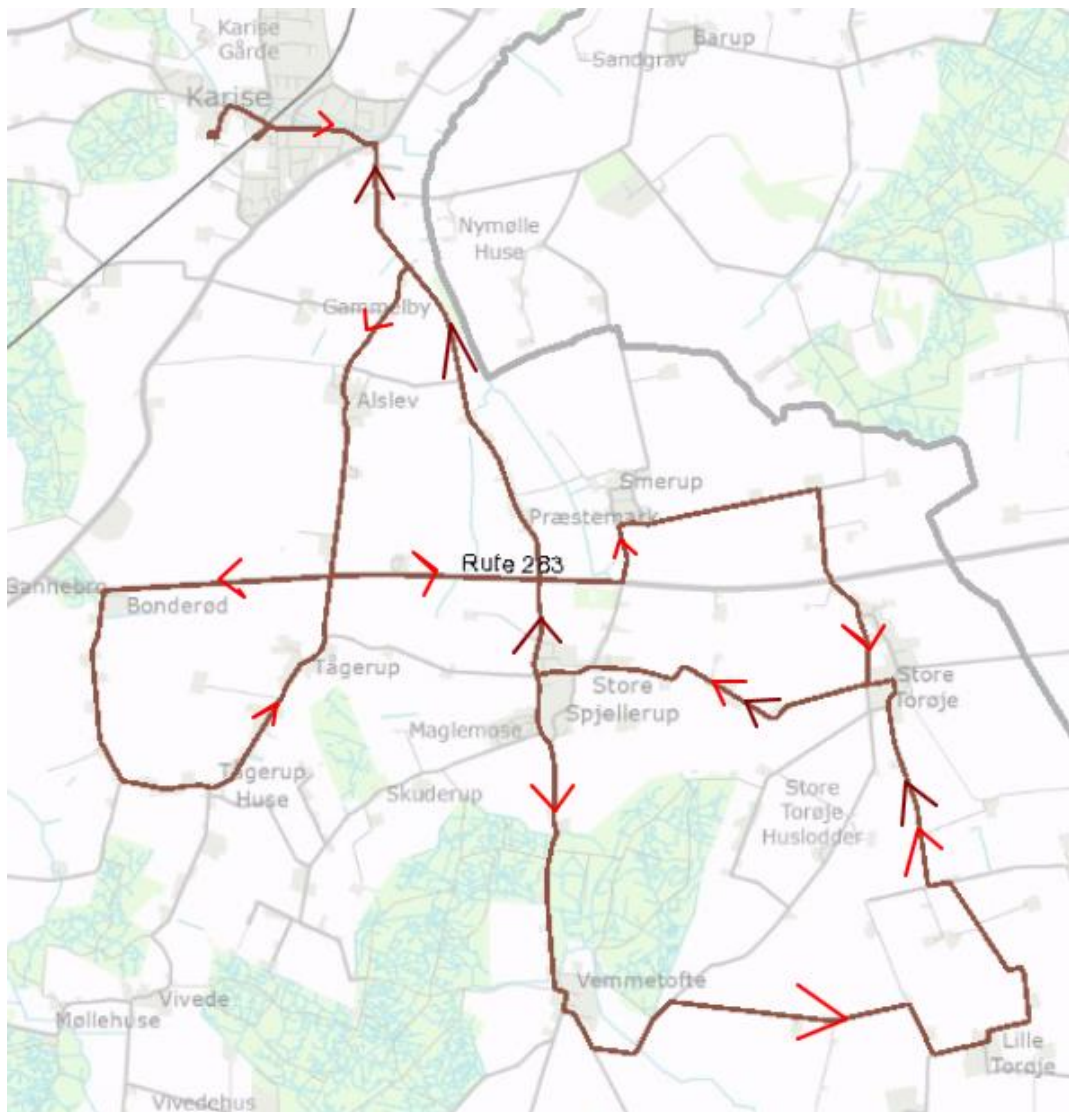

Rute 83

Karise Skole

Afgang

6.55	Karise Station
7.01	Alslev Gadecær
7.02	Bonderød Mølle
7.06	Bonderød gl. brugs
7.08	Vesterled + Tågerupvej 39
7.11	Smerup
7.16	Store Torøje
7.19	Spjellerup/Smerup Skole
7.22	Spjellerupvej 22
7.27	Vemmetofte
7.32	Lille Torøje
7.42	Spjellerup/Smerup Skole
7.45	Spjellerupvej 22
7.55	Karise Skole

Nedenstående køres mandag, tirsdag, onsdag OG fredag

Afgang

13.05	14.00	14.50	Karise Skole
13.08	14.03	14.53	Karise Station
	Kørsel efter behov		Spjellerupvej 22
13.35	14.22	15.11	Spjellerup/Smerup Skole
	Kørsel efter behov		Store Torøje Lille Torøje Vemmetofte
	Kørsel efter behov		Spjellerup/Smerup Skole Smerup Stevnsvej Vesterled/Tokkerupvej Bonderød gl. brugs Alslev Gadecær
13.59	14.49	15.40	Karise Skole

Torsdag køres kun

13.05 Karise Skole
13.08 Karise Station

Kørsel efter behov

Spjellerupvej 22

13.35 Spjellerup Friskole

Kørsel efter behov

Store Torøje
Lille Torøje
Vemmetofte

Spjellerup/Smerup Skole

Kørsel efter behov

Smerup
Stevnsvej
Vesterled/Tokkerupvej
Bonderød gl. brugs
Alslev Gadekær

13.59

Karise Station